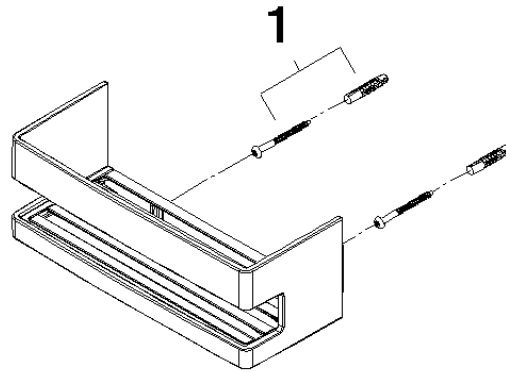

Duschkorb für Wandmontage - Chrom

83 290 832

Ersatzteile für die
anderen
Oberflächenvarianten
finden Sie hier: Soft
Black

Ersatzteilstückliste

Nr.	Artikelnummer	Benennung	Verbaumenge	Lieferzeit
1	05 30 31 025 00 90	Befestigungssatz	1	2