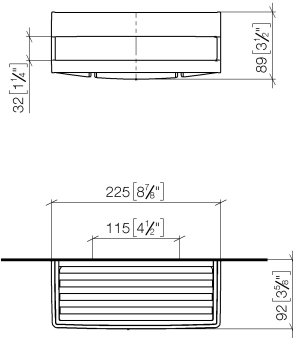

## Duschkorb für Wandmontage - Chrom

---

83 290 832

- Breite 225 mm
- Höhe: 89 mm
- Ausladung: 92 mm

 Chrom

83 290 832-00

 Soft Black

83 290 832-69

## Duschkorb für Wandmontage - Chrom

---

83 290 832

mm [inches]

### Ersatzteilstückliste

Nr.	Artikelnummer	Benennung	Verbaumenge	Lieferzeit
1	05 30 31 025 00 90	Befestigungssatz	1	2